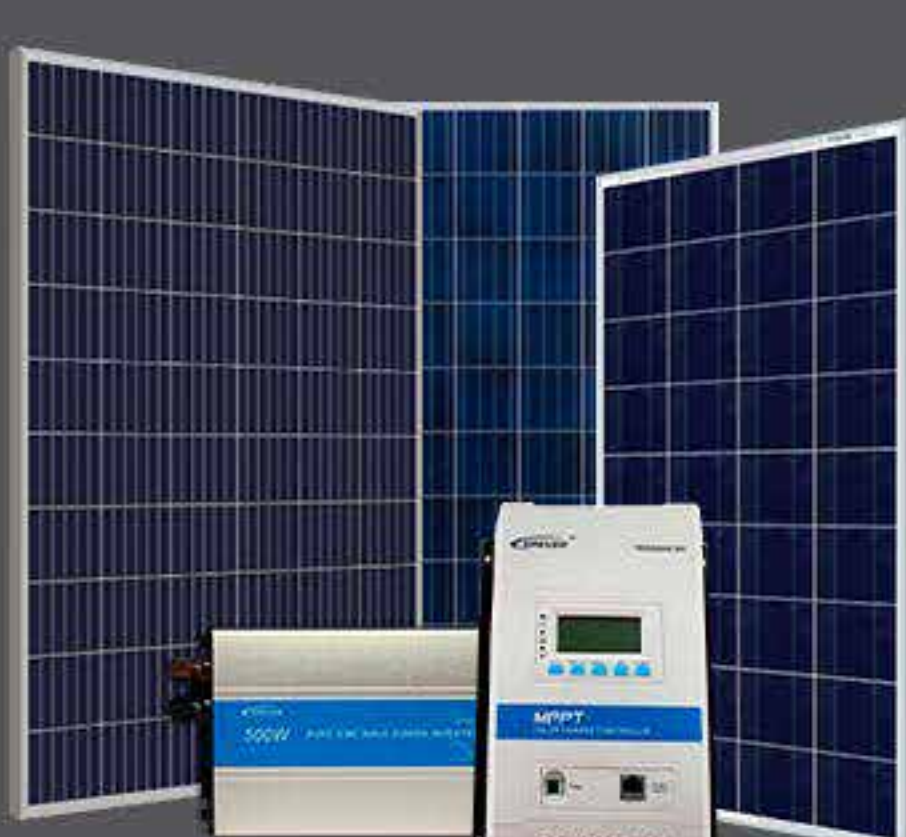

Os **Painéis Solares Fotovoltaicos da ZTROON** possuem **160W** e **340W** de potência, e são compostos por células mono e policristalinas protegidas por uma estrutura de alumínio resistente. As placas solares vêm com certificação do INMETRO assegurando alta eficiência, confiabilidade e segurança para instalação.

Design half-cell:

Design exclusivo de células half-cell, proporcionando desempenho excepcional com maior durabilidade.

CONFIRA

APLICAÇÕES

Sistema On-grid

Sistema Off-grid

TODOS

EQUIPAMENTOS PARA SEU SISTEMA ESTÃO NA